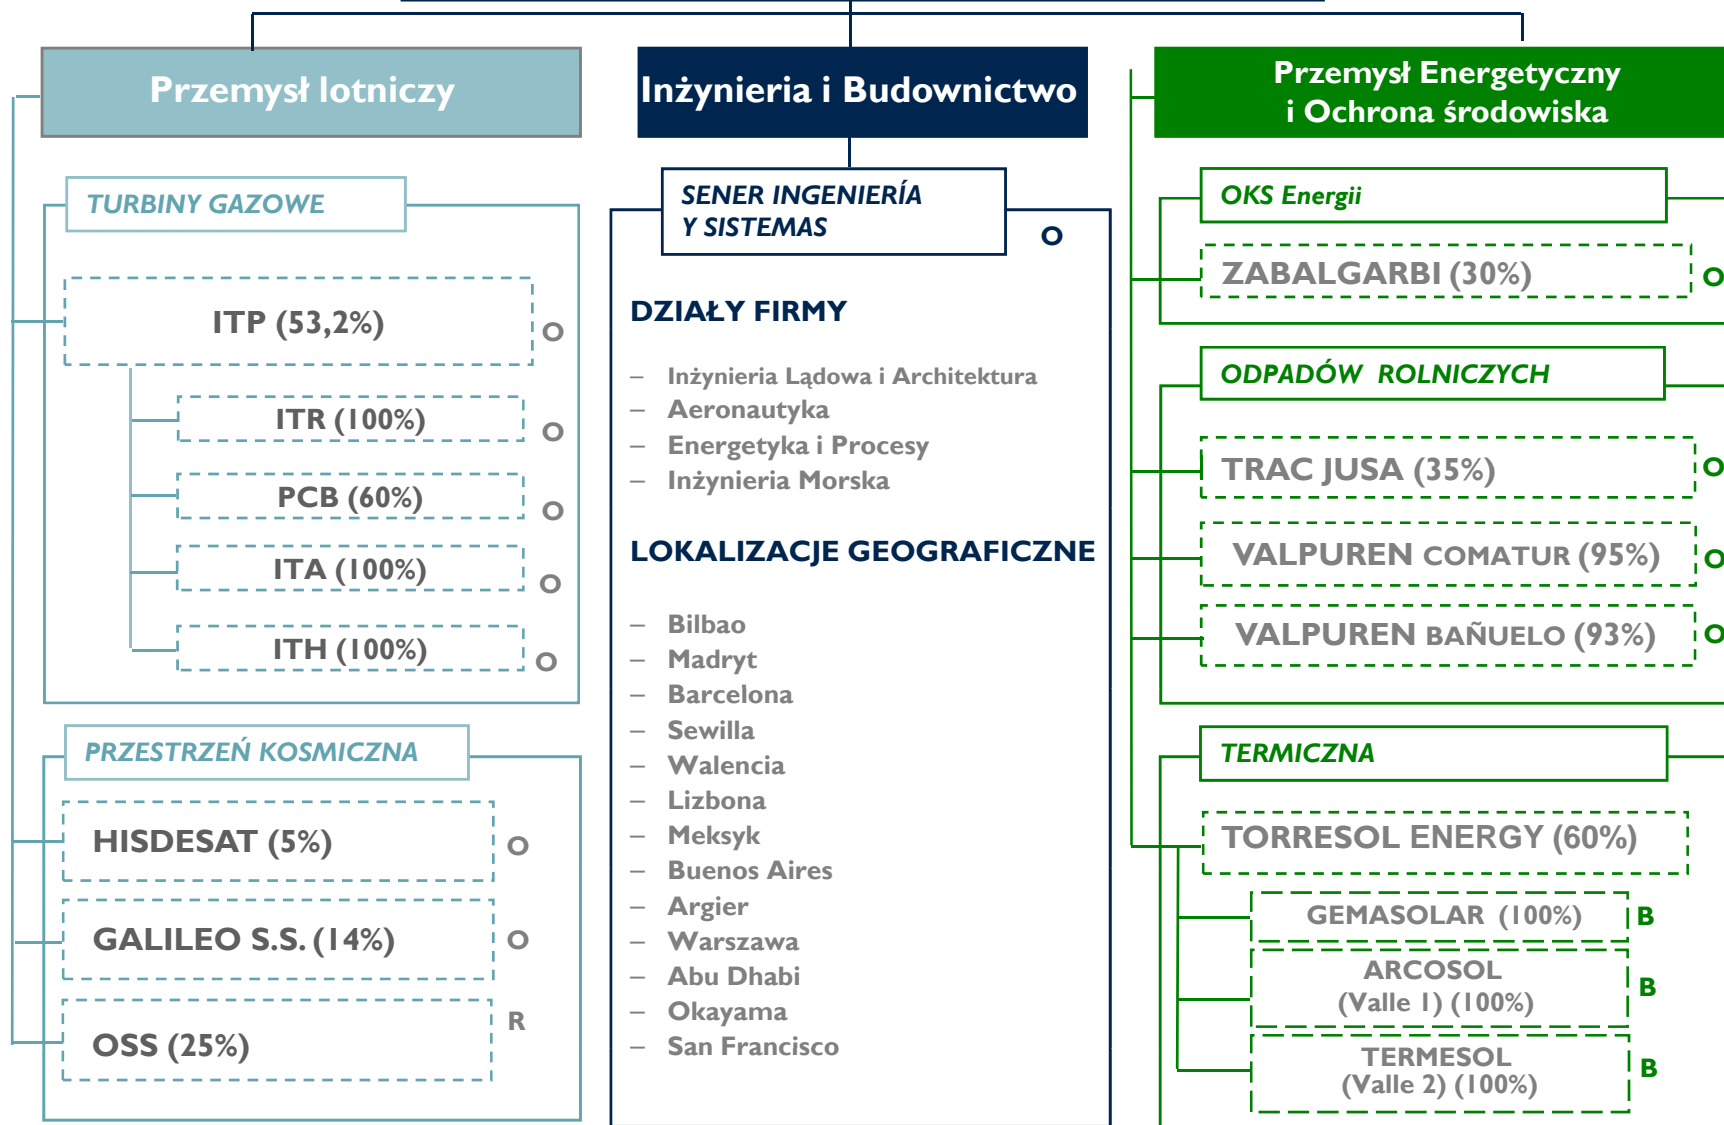

SENER GRUPO DE INGENIERÍA

KLUCZ: O – Działalność Operacyjna B – Budowa R - Rozwój